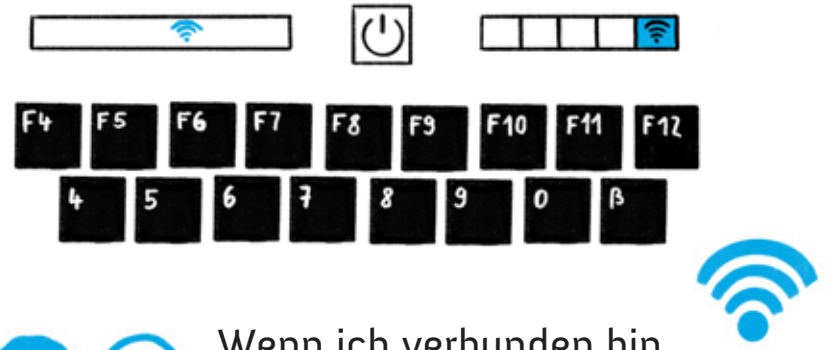

# INTERNET

- 1  Der **WLAN-Schalter** an meinem Laptop ist auf ON geschaltet.

- 2  Wenn ich verbunden bin, leuchtet das **WLAN-Symbol**.

## BIN ICH MIT DEM WLAN VERBUNDEN?

- A  Ich habe unten rechts in der Menüleiste auf das **WLAN-Symbol** geklickt.
- B  Nun erkenne ich, ob und wie gut mein PC oder Laptop mit dem WLAN verbunden bist.

A